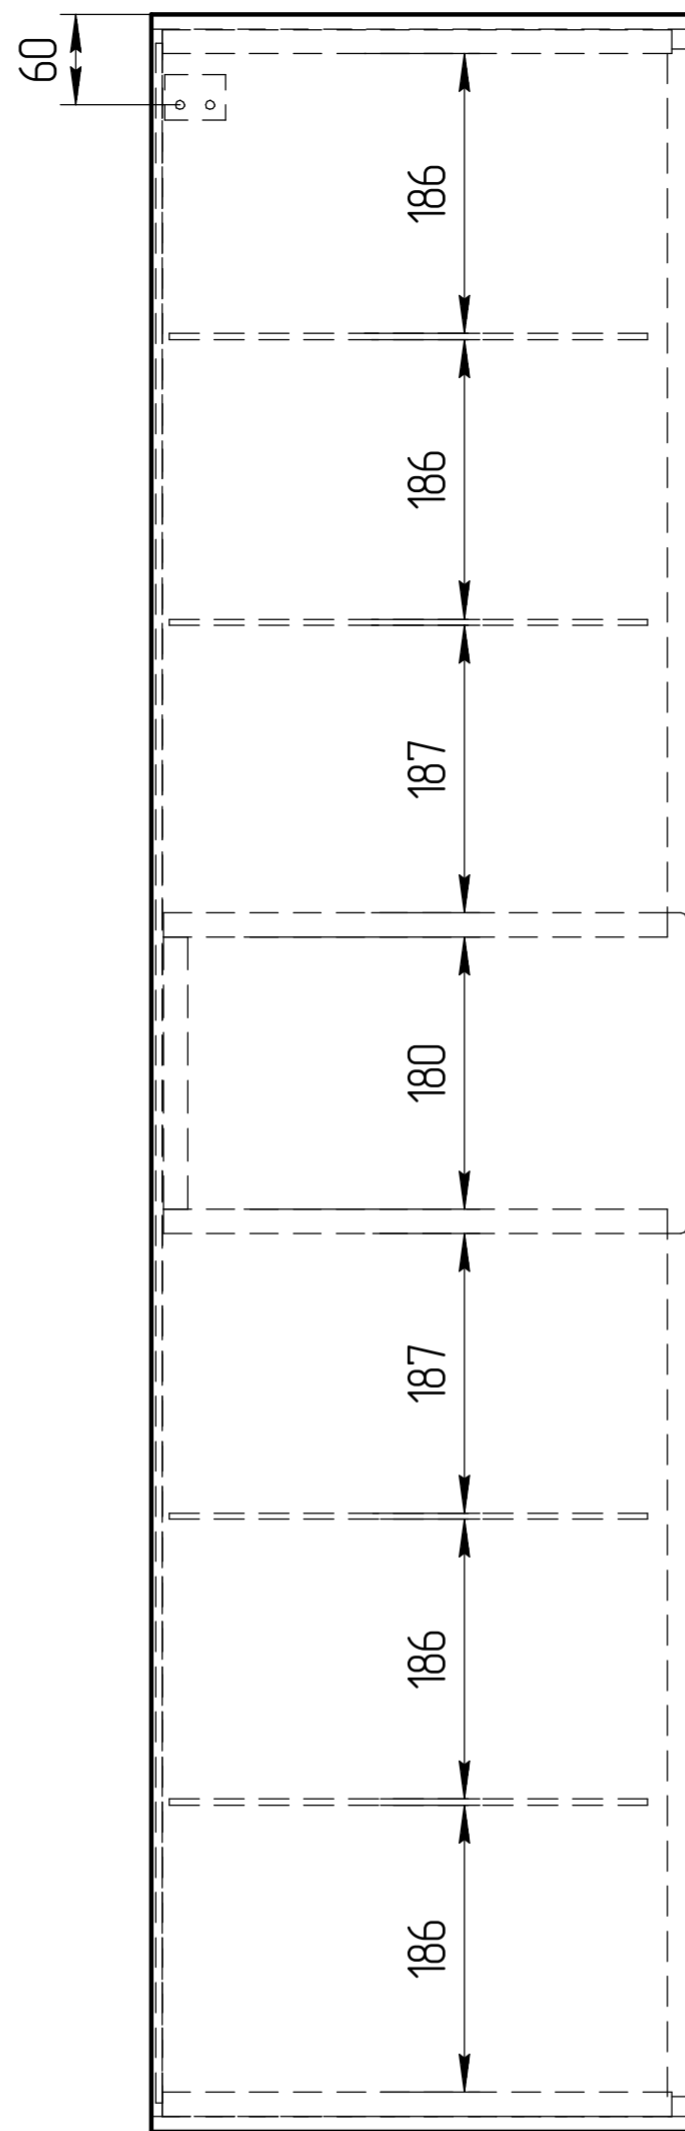

TM 01.00.007 СБ

TM 01.00.007 СБ

Пенал Loupa 35

Масштаб

1:5

ЛДСП 16мм