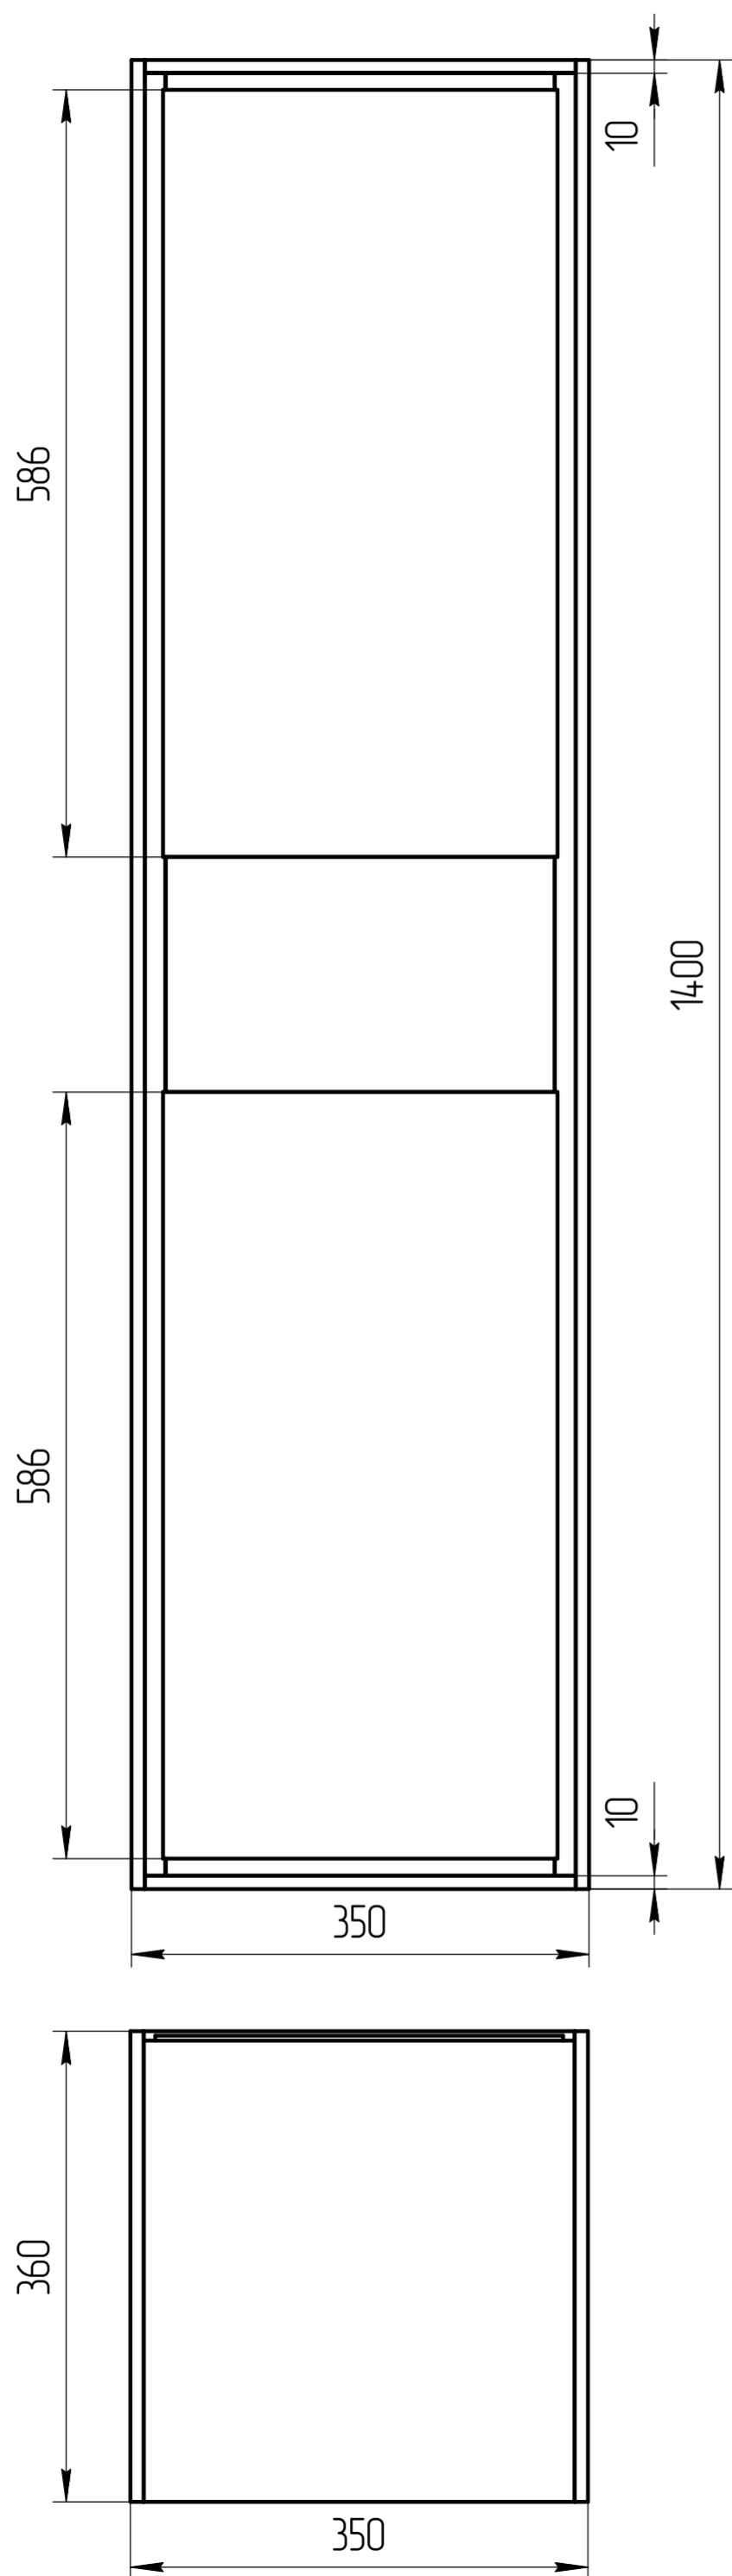

TM 01.00.007 СБ

TM 01.00.007 СБ

Пенал Loupa 35

Масштаб

1:5

ЛДСП 16мм